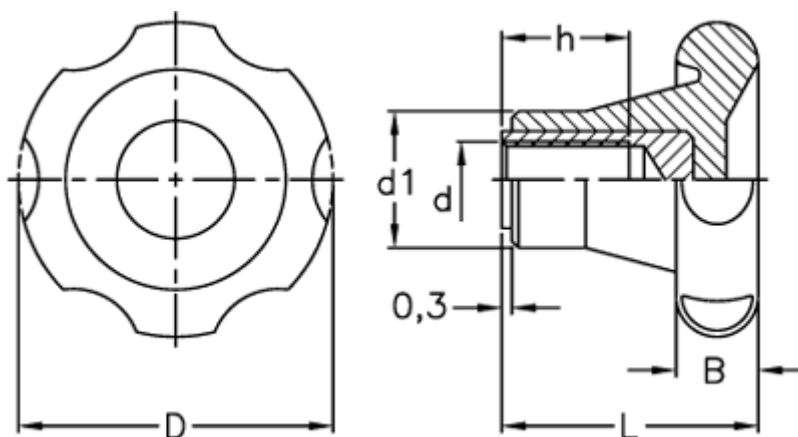

Varenummer: 2302075241
Beskrivelse: E+G Stjernegreb
VL.155/70 B-M10

Mål

B	= 18
D	= 69
d1	= 27
d 6H	= M10
h	= 17
L	= 42